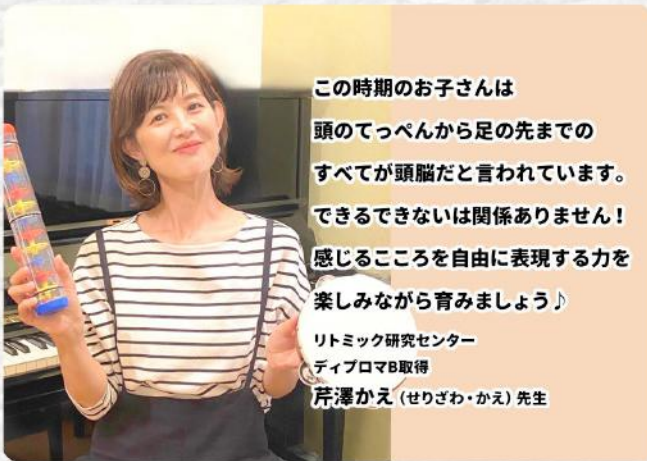

この時期のお子さんは
頭のてっぺんから足の先までの
すべてが頭脳だと言われています。
できるできないは関係ありません！
感じることを自由に表現する力を
楽しみながら育みましょう♪
リトミック研究センター
ディプロマB取得
芹澤かえ (せりざわ・かえ) 先生

※年度途中でお誕生日が来た生徒は、希望により上のクラスに
移動することができます。

所在地：JR前橋駅徒歩6分・駐車場あり

設備：フロアマット・大型エアコン・大型換気扇
開放窓・トイレ多数・グランドピアノ